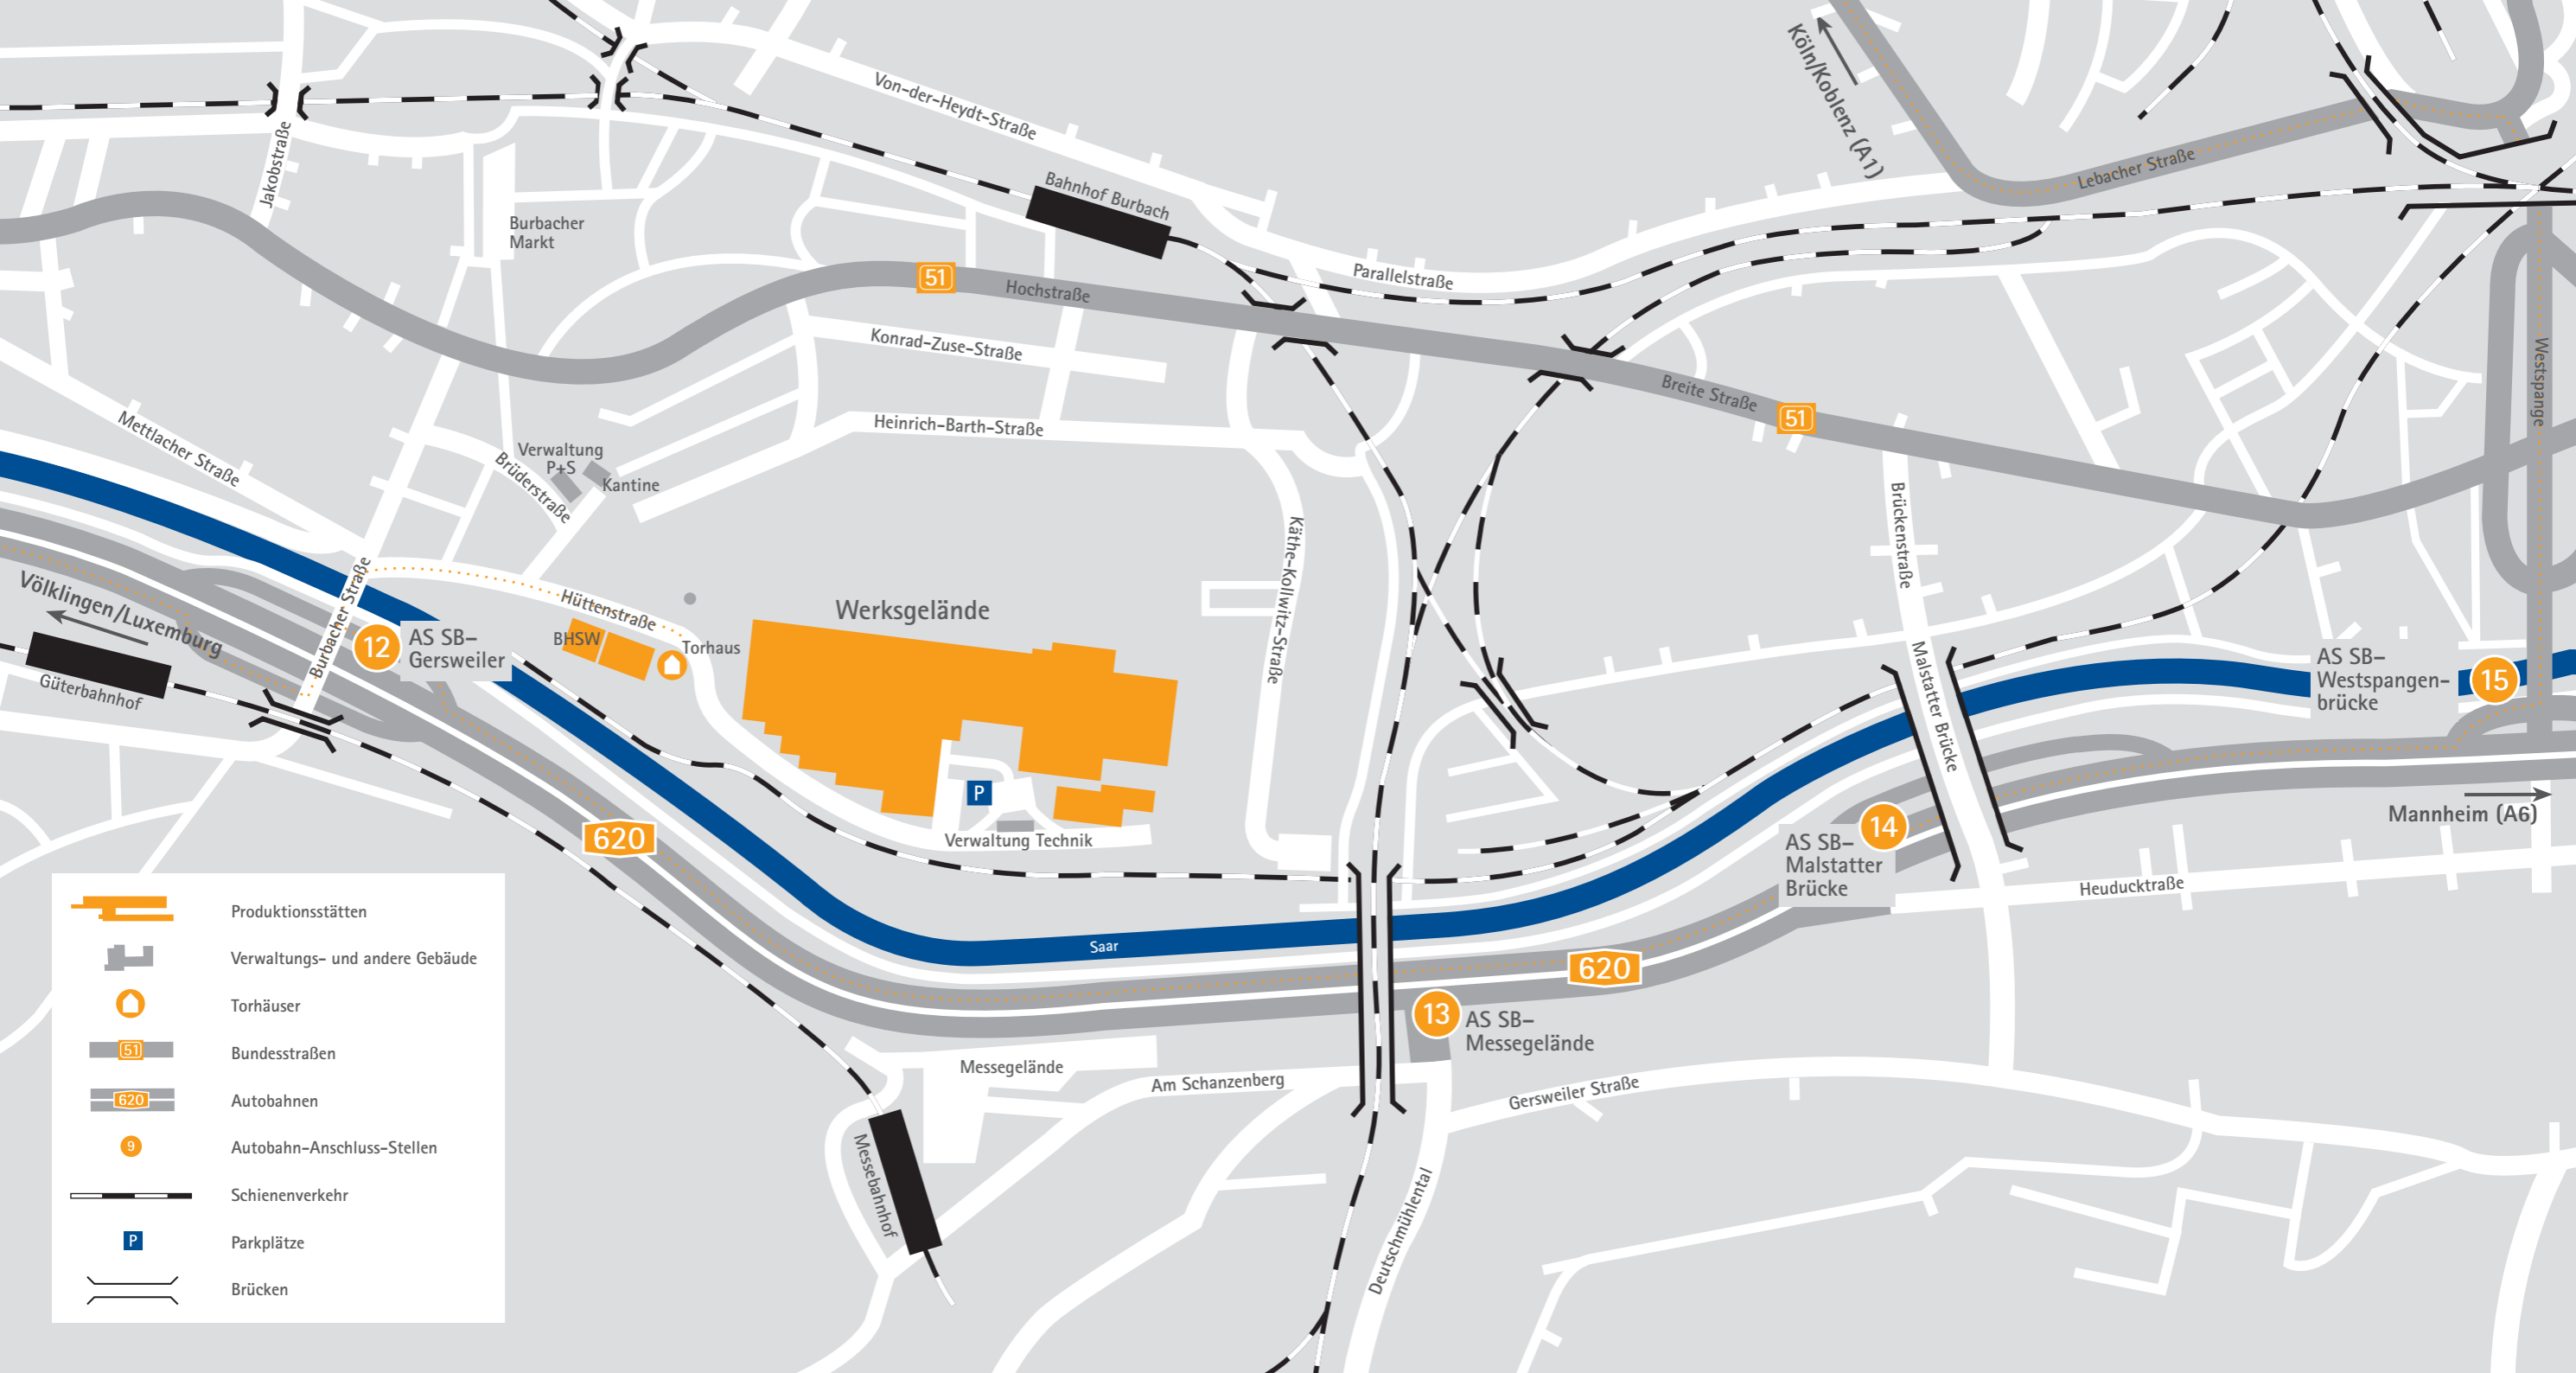

- Produktionsstätten
- Verwaltungs- und andere Gebäude
- Torhäuser
- Bundesstraßen
- Autobahnen
- Autobahn-Anschluss-Stellen
- Schienenverkehr
- Parkplätze
- Brücken

12

AS SB-
Gersweiler

BHSW

Torhaus

Werksgelände

Verwaltung Technik

13

AS SB-
Messegelände

14

AS SB-
Malstatter
Brücke

15

AS SB-
Westspangen-
brücke

Mannheim (A6)

Von-der-Heydt-Straße

Bahnhof Burbach

51

Hochstraße

Parallelstraße

Konrad-Zuse-Straße

Heinrich-Barth-Straße

51

Breite Straße

Burbacher
Markt

Verwaltung
P+S
Kantine

Käthe-Kollwitz-Straße

Brückenstraße

Malstatter
Brücke

Heuduckstraße

Mettlacher Straße

Burbacher Straße

Hüttenstraße

Völklingen/
Luxemburg

Güterbahnhof

620

Saar

620

Messegelände

Am Schanzenberg

Gersweiler Straße

Messebahnhof

Deuschmühlental

Köln/Koblenz (A1)

Lebacher Straße

Westspange